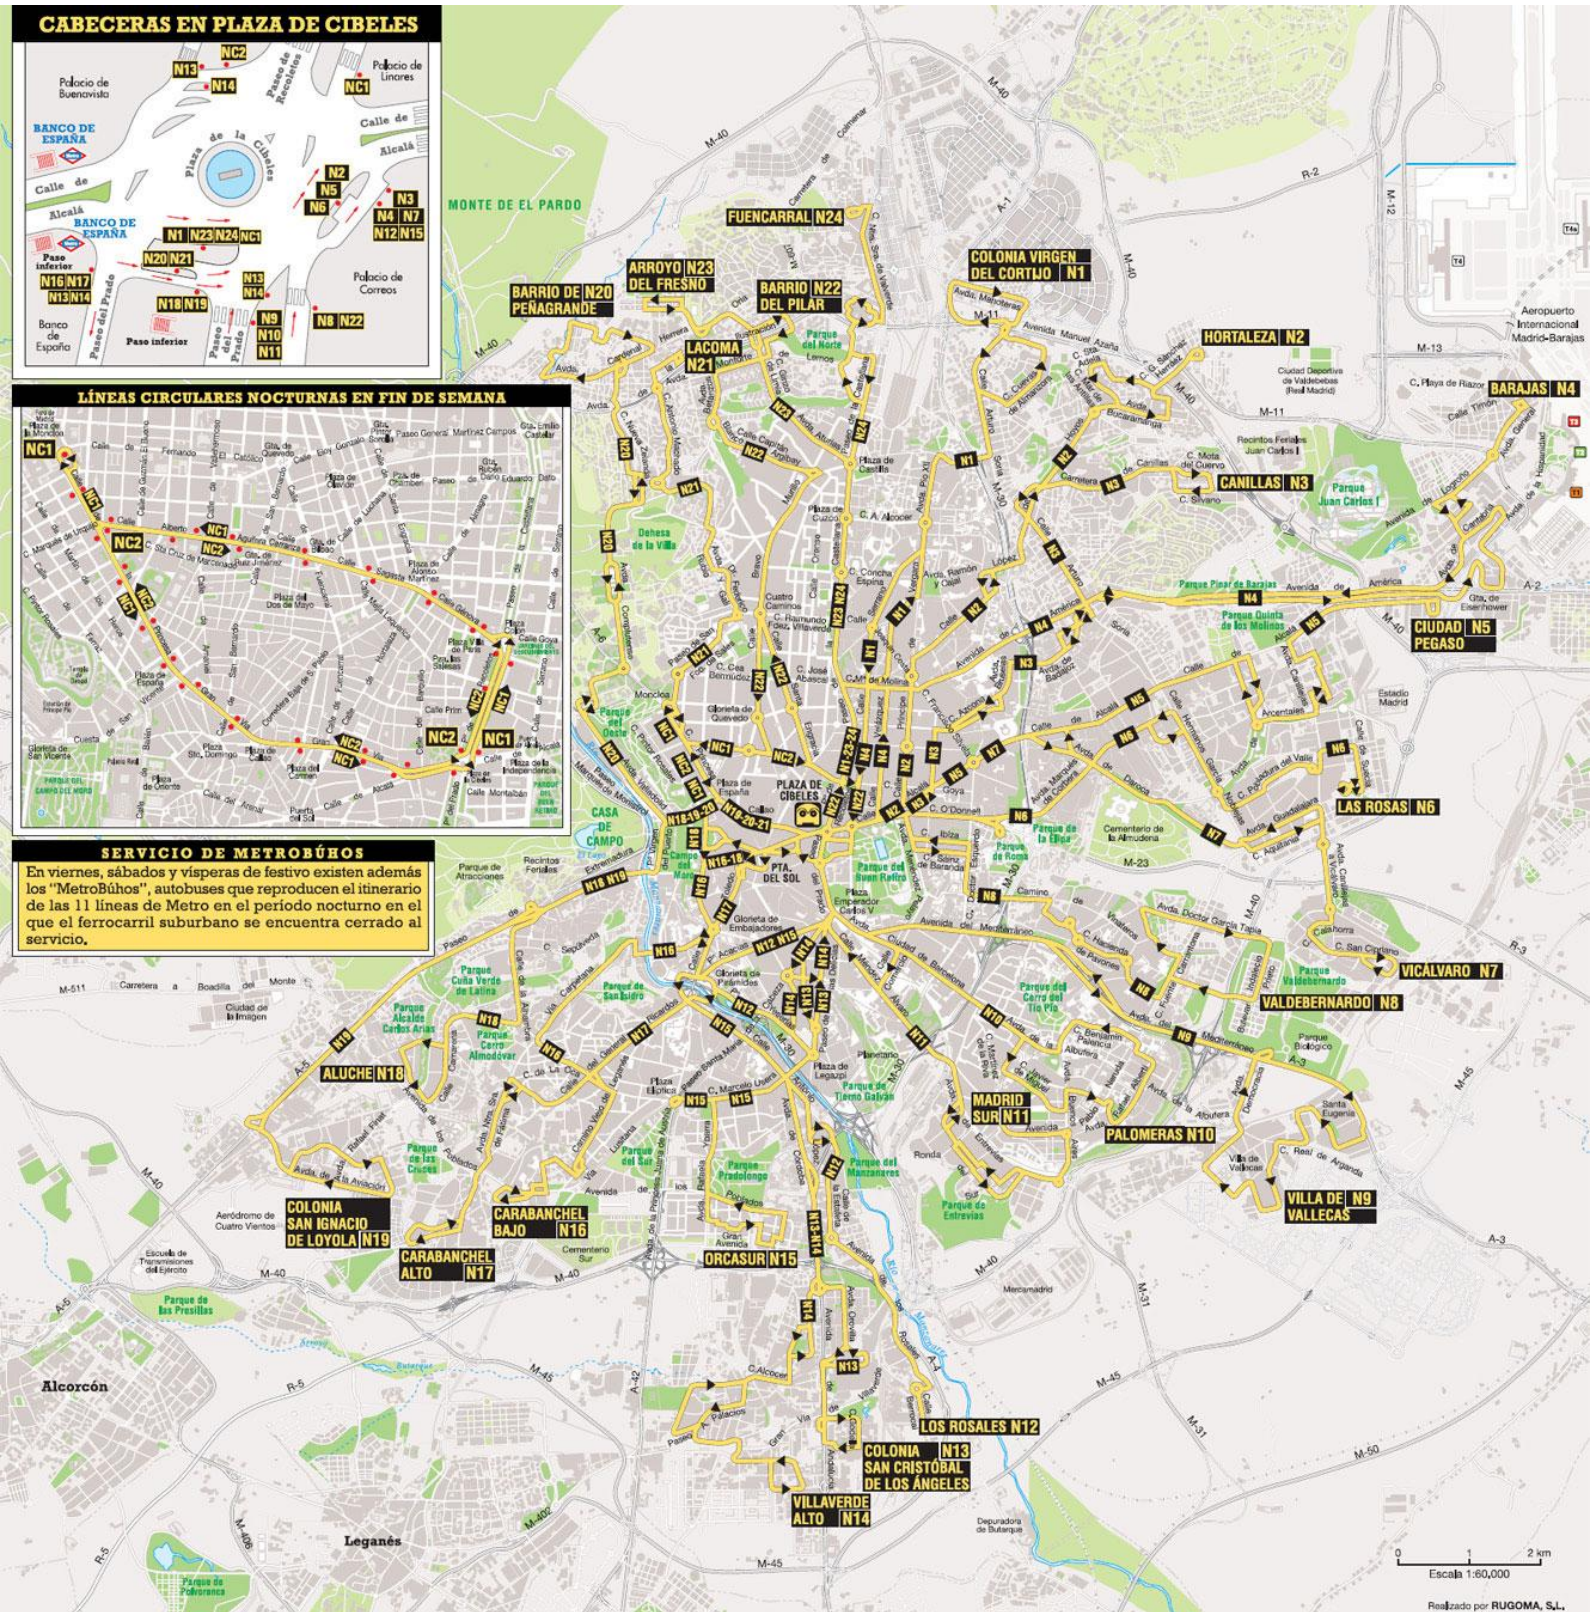

CABECERAS EN PLAZA DE CIBELES

LÍNEAS CIRCULARES NOCTURNAS EN FIN DE SEMANA

SERVICIO DE METROBÚS

En viernes, sábados y vísperas de festivo existen además los "Metrobús", autobuses que reproducen el itinerario de las 11 líneas de Metro en el periodo nocturno en el que el ferrocarril suburbano se encuentra cerrado al servicio.