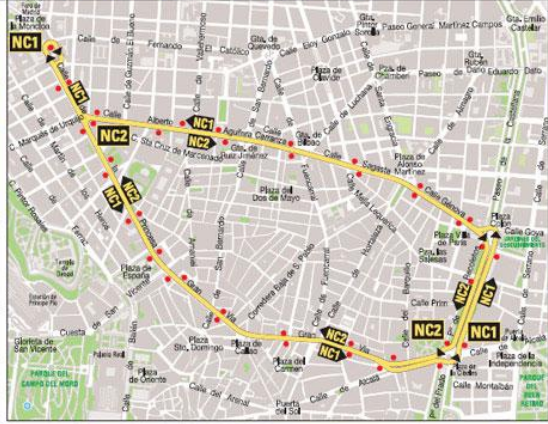

CABECERAS EN PLAZA DE CIBELES

LÍNEAS CIRCULARES NOCTURNAS EN FIN DE SEMANA

SERVICIO DE METROBÚS

En viernes, sábados y vísperas de festivo existen además los "Metrobús", autobuses que reproducen el itinerario de las 11 líneas de Metro en el periodo nocturno en el que el ferrocarril suburbano se encuentra cerrado al servicio.